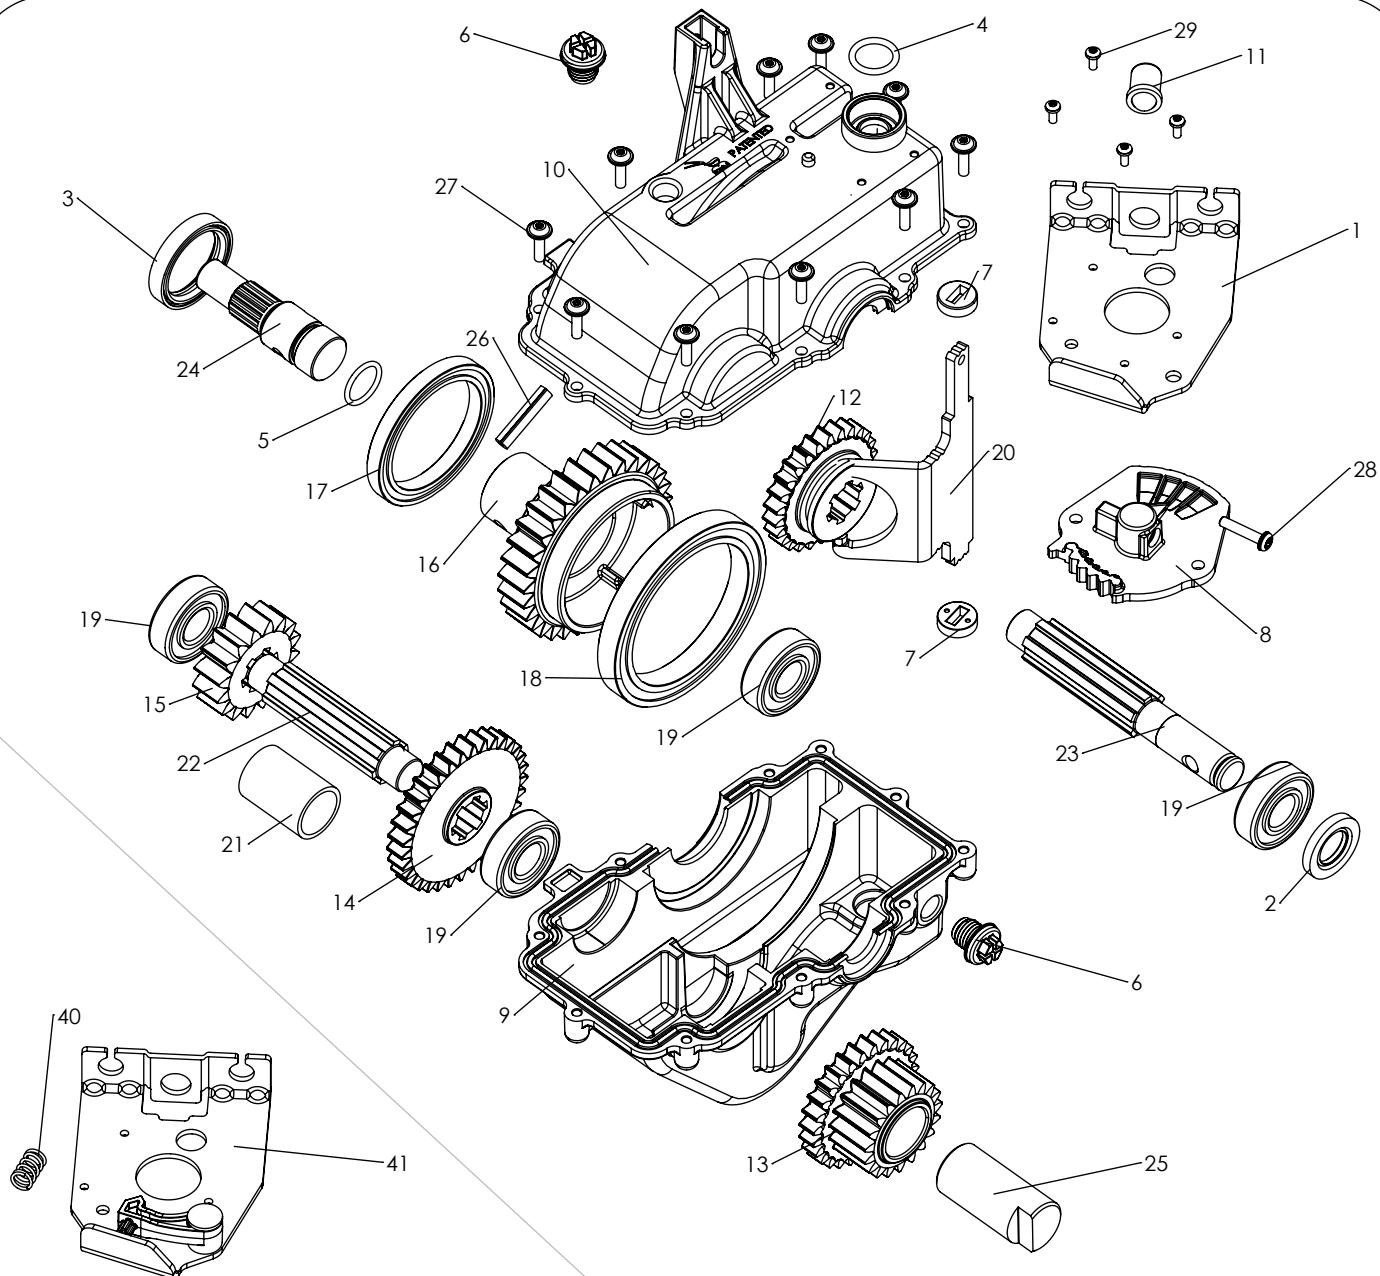

Rep N°	Ref.	Désignation Parts list	Description Parts list	Qte
1	3003210011	PLATINE ACCROCHE CABLE VITESSE F0603	SPEED SELECTION CABLE PLATE	1
2	0343020003	BAGUE D'ETANCHEITE 15x28x4 IEL	SEALING WASHER 15x28x4	1
3	0343020002	Bague d'étanchéité 30x40x7 IEL	Sealing washer 30X40X7	1
4	0343010005	JOINT TORIQUE Ø15x2,5	O'RING SEAL Ø15x2,5	1
5	0343010004	JOINT TORIQUE Ø16x2	O'RING SEAL Ø16x2	1
6	0341000093	BOUCHON M12X1,5	CAP M12x1,5	2
7	0340000010	ENTRETOISE GUIDE FOURCHETTE F0603	FORK GUIDE F0603	2
8	0340000009	LEVIER SELECTION DE VITESSE F0603	SPEED SELECTOR LEVER	1
9	0340000008	COQUE INFERIEUR F0603	BOTTOM CARTER F0603	1
10	0340000007	COQUE SUPERIEUR F0603	UPPER CARTER F0603	1
11	0307000003	POUSOIR A RESSORT BILLE Ø10	BALL PUSHER SPRING Ø10	1
12	0306050044	PIGNON BALADEUR 26 dts M2	SELECTION GEAR 26th M2	1
13	0306050043	PIGNON MAR 19 et 27 dts M2	REVERSE GEAR 19-27 th M2	1
14	0306050042	PIGNON 1er 33 dts M2	1ST GEAR 33 th M2	1
15	0306050041	PIGNON INTER 16 dts M2,5	INTERMEDIATE GEAR 16 th M2	1
16	0306050040	PIGNON SORTIE BOITE 31 dts M2,5	OUTPUT GEAR 31 th M2,5	1
17	0306010040	ROULEMENT 6810	BALL BEARING 6810	1
18	0306010039	ROULEMENT 6813	BALL BEARING 6813	1
19	0306010038	ROULEMENT 6202	Ball bearing 6202 2 RS	4
20	0304000299	FOURCHETTE SELECTION DE VITESSE F0603	SELECTION FORK F0603	1
21	0302020113	ENTRETOISE 20x24x33	SPACER 20x24x33	1
22	0302010111	ARBRE SECONDAIRE F0603	SECONDARY SHAFT F0603	1
23	0302010110	ARBRE D'ENTREE F0603	INPUT SHAFT F0603	1
24	0302010109	ARBRE DE SORTIE F0603	OUTPUT SHAFT F0603	1
25	0302010108	ARBRE TERTIAIRE MAR/1ER F0603	THIRD SHAFT F0603	1
26	0301020018	Goupille HBK 6x28 DIN 8748 ST	Cotter-pin 6x28	1
27	0300090405	Vis Altracs WN5151 40x16z Ejoj: 6310349809	Screw Altracs WN5151 40x16z	10
28	0300090403	VIS TORX WN 1452 K40x20	Screw WN 1452 K40x20 Torx	1
29	0300090303	Vis altracs WN5251 K30x8z	Screw WN5251 K30x8z	4
30	0102000020	BIDON D'HUILE 2L EP SAE 80W90	Oil EP SAE 80W90	1
40	0305020015	RESSORT CP 9x15 12/10 GALVA	Locking spring	1
41	3001000058	TOLE SELECTEUR VIT. SERTI	SPEED SELECTION CABLE PLAT	1