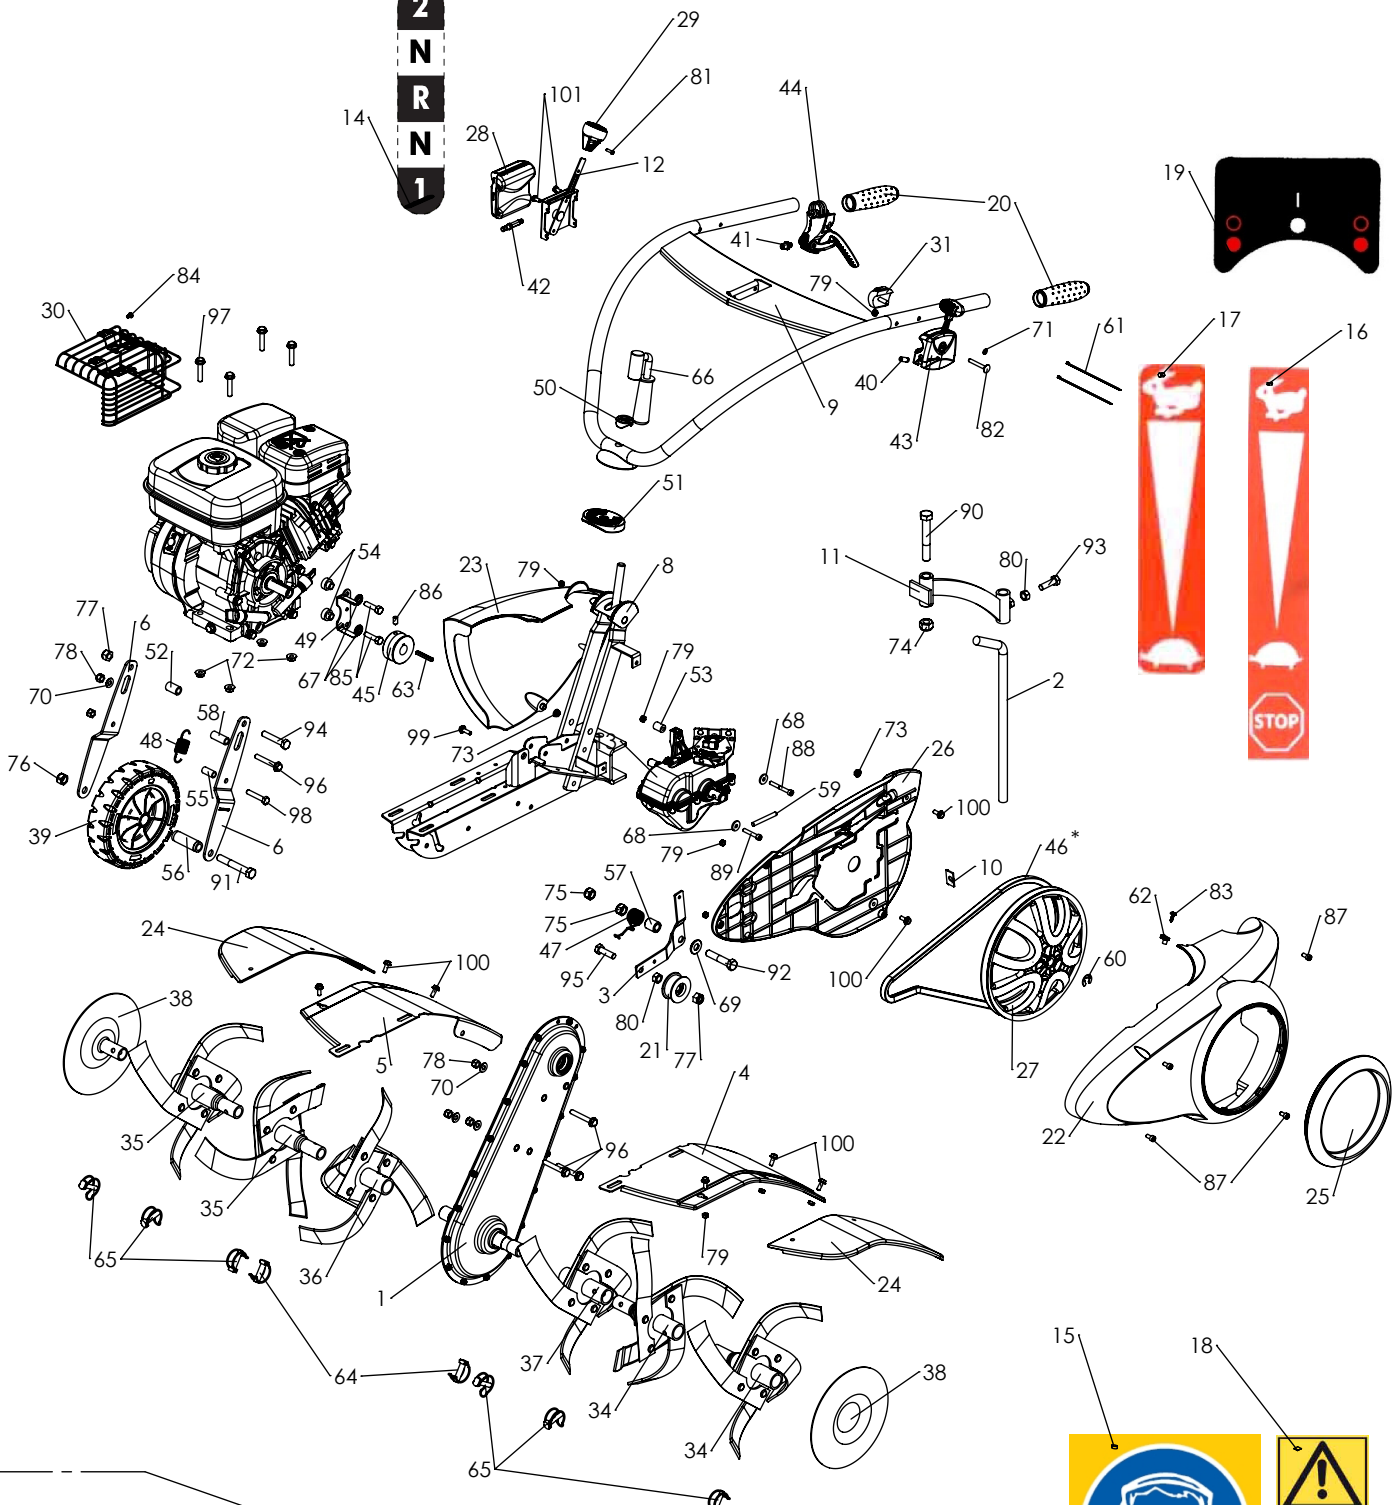

Pièces de rechange Spare parts list 3000**21**

**MOTOBINEUSE
TILLER**

2
N
R
N
1

Re p N°	Ref.	Désignation	Description	Qte
1	3001000050	CARTER 8/37 BOULONNE BV	Bolted transmission 8/37	1
2	3502010320	BEQUILLE Ø16 xNOIRx	SPUR BLACK	1
3	3002210201	LEVIER EMBR 98x117	PLATE FOR CLUTCH LEVER	1
4	3002210304	AILE PROTECTION GAUCHE M0701 NOIR RAL 9005	M0701 TINE GUARD LEFT BLACK RAL 9005	1
4	3002210504	AILE PROTECTION GAUCHE M0701 GRIS RAL 8120	M0701 TINE GUARD LEFT GREY RAL 8120	1
4	3002211304	AILE PROTECTION GAUCHE M0701 ROUGE RAL 3002	M0701 TINE GUARD LEFT RED RAL 3002	1
5	3002211303	AILE PROTECTION DROITE M0701 ROUGE RAL 3002	M0701 TINE GUARD RIGHT RED RAL 3002	1
5	3002210503	AILE PROTECTION DROITE M0701 GRIS RAL 8120	M0701 TINE GUARD RIGHT GREY RAL 8120	1
5	3002210303	AILE PROTECTION DROITE M0701 NOIR RAL 9005	M0701 TINE GUARD RIGHT BLACK RAL 9005	1
6	3002210305	PLATINE ROUE DE TRANSPORT NOIR RAL 9005	Wheel support black RAL 9005	2
7	3002210507	CHASSIS M0701 GRIS RAL 8120	M0701 FRAME GREY RAL 8120	1
8	3002210307	CHASSIS M0701 NOIR RAL 9005	M0701 FRAME BLACK RAL 9005	1
9	3003210002	GUIDON M0701 GRIS 8201	M0701 HANDLEBAR GREY RAL 8201	1
9	3002210506	GUIDON M0701 GRIS RAL 8120	M0701 HANDLEBAR GREY RAL 8120	1
9	3002210306	GUIDON M0701 NOIR RAL 9005	M0701 HANDLEBAR BLACK	1
10	3003210010	BUTEE SNAP IN	Snap in stop	1
11	3002000322	CORPS EPERON REGL CINTRE	Black adjustable spur support	1
12	3001000055	COMMANDE VITESSE F0603	GEAR LEVER CONTROL	1
13	3001000057	BOITE DE VITESSE F0603 BV2+1R DOIGT D'INDEXAGE	Gear box 2 front speed 1 reverse speed	1
13	3001000049	BOITE DE VITESSE F0603 BV2+1R BILLAGE	Gear box 2 front speed + 1 reverse speed	1
14	0503010315	STICKER VITESSE 2+N+R+N+1 F0603	SPEED LABEL 2+N+R+N+1	1
15	0503000077	ETIQ. "SECURITE" 31x31 MM PROTECTION AUDITIVE	SAFTY STICKER EARS PROTECTION	1
16	0503000045	ETIQ. POIGNEE GAZ (AVEC STOP)	STICKER THROTTLE CONTROL STOP-MIN-MAX	1
17	0503000043	ETIQ. GAZ (SS STOP)VERS PNEUM DIM 42X11	Label throttle control without stop	1
18	0503000036	"ETIQ. ""SECURITE 5 LOGOS""Xce	STICKER SECURITY	1
19	0503000031	"ETIQ. ""MARCHE/ARRET""/SWITCH DIM 20 X 15	STICKER SWITCH ON/OFF GX	1
20	0341000068	POIGNEE ELASTO D25 avec levêr	Rubber hand side grip	2
21	0341000003	GALET 2 EPAULEMENTS ROUL 6200 ZZ	CLUTCH RUNNER ROUL 6200 ZZ	1
22	0340010144	CAPOT COURROIE M0701 ORANGE P1375C	M0701 BELT COVER ORANGE P1375C	1
22	0340010140	CAPOT COURROIE M0701 VERT RAL 6029	M0701 BELT COVER GREEN RAL 6029	1
22	0340010134	CAPOT COURROIE M0701 BLEU RAL 5010	M0701 BELT COVER BLUE RAL 5010	1
22	0340010115	CAPOT COURROIE M0701 ROUGE RAL3001	M0701 BELT COVER RED RAL 3001	1
23	0340010143	CAPOT DROIT M0701 ORANGE P1375C	M0701 RIGHT COVER ORANGE P1375C	1
23	0340010139	CAPOT DROIT M0701 VERT RAL 6029	M0701 RIGHT COVER GREEN RAL 6029	1
23	0340010133	CAPOT DROIT M0701 BLEU RAL 5010	M0701 RIGHT COVER BLUE RAL 5010	1
23	0340010114	CAPOT DROIT M0701 ROUGE RAL3001	M0701 RIGHT COVER RED RAL 3001	1
24	0340010138	ENSEMBLE EXT TOLE PROT M0701 ORANGE P1375C	GUARD EXTENSION LEFT & RIGHT ORANGE P1375C	1
24	0340010137	ENSEMBLE EXT TOLE PROT M0701 VERT RAL 6029	GUARD EXTENSION LEFT & RIGHT GREEN RAL 6029	1
24	0340010135	ENSEMBLE EXT TOLE PROT M0701 BLEU RAL 5010	GUARD EXTENSION LEFT & RIGHT BLUE RAL 5010	1
24	0340010117	ENSEMBLE EXT TOLE PROT M0701 ROUGE RAL 3001	GUARD EXTENSION LEFT & RIGHT RED RAL 3001	1
25	0340010130	DISQUE HABILLAGES CREUX M0701 BLEU RAL 5010	M0701 DRESS UP HOLLOW DISK BLUE RAL 5010	1
25	0340010113	DISQUE HABILLAGES CREUX M0701 TRANSPARENT	M0701 DRESS UP HOLLOW DISK TRANSPARENCY	1
26	0340010109	CACHE INTERIEUR M0701 NOIR RAL9005	M0701 interior hide	1
27	0340010105	POULIE Ø260 GRIS 9006	TRANSMISSION PULLEY Ø206	1
28	0340000012	COQUE LEVIER DE VITESSE F0603	GEAR CONTROL COVER	1
29	0340000011	POMMEAU LEVIER DE VIT M0701	SPEED SELECTOR LEVER	1
30	0330082003	GRILLE ECHAPP GT600	GT600 Exhaust grill	1
30	0330032001	GRILLE ECHAPPEMENT EP	EXHAUST GRILL EP	1
30	0330012003	GRILLE ECHAP GX120/GX160	EXHAUST GRILL GX120/GX160	1
31	0330012006	SWITCH STOP GX	Switch engine cut-off	1
32	0320010020	FRAISE DEPART MONO GAUCHE D25 HEL 40X4	LEFT TWIN TINES D25 HELICOID BLADE (40X4)	1
33	0320010019	FRAISE DEPART MONO DROITE D25 HEL 40X4	RIGHT TWIN TINES D25 HELICOID BLADE (40X4)	1
34	0320010008	FRAISE ADDIT HEL 40X4 GAUCHE	LEFT ADDITIONAL TINE D25 HELICOID BLADE (40X4)	2
35	0320010007	FRAISE ADDIT HEL 40X4 DROIT	RIGHT ADDITIONAL TINE D25 HELICOID BLADE (40X4)	2
36	0320010006	FRAISE DEPART DEM HEL 40X4 DROIT	RIGHT TINE REMOVABLE D25 HELICOID BLADE (40X4)	1
37	0320010005	FRAISE DEPART DEM HEL 40X4 GAUCHE	LEFT TINE REMOVABLE D25 HELICOID BLADE (40X4)	1
38	0320010001	DISQUE D25 PRIMO	DISK D25	2
39	0309000033	ROUE RT DIAM200 ALS 20	RT wheel Ø200 bore 20	1
40	0308040055	CABLE GAZ x1150xLF60 Z0° MANETTE LGC	THROTTLE CABLE 1150 STROKE 60	1
41	0308020052	CABLE EMB Lg 1050 CF 133 LAKS EMB CLIP	CLUTCH CABLE LG1050 CF130 LAKS LEVER x CLIP TIP	1
42	0308010012	CABLE VIT DOUBLE LG600 CF75	Gear cable	1
43	0307020023	MANETTE GAZ LGC POMMEAU NOIR RAL9005	THROTTLE LEVER LGC BLACK KNOB RAL9005	1
44	0307010034	LEVIER EMB LAKS C27 GUID D25 TEMPO EMBRAYAGE	HANDLEVER LAKS C27 D25 CLUTCHING SYMBOL	1
45	0306060005	POULIE MOT D55 ALÉS 19,06	ENGINE PULLEY D55 BORE Ø19,06	1
46	0306030060	COURROIE MITSUBOSHI LA46	Mitsuboshi belt LA46	1
46	0306030057	COURROIE LA45	BELT LA45	1
47	0305020005	RESSORT CP 21 25/10 GALVA LEVIER EMBR xMECA00	SPRING CP 21 25/10 GALVA LEVIER EMBR xMECA00x	1
48	0305010015	RESSORT TR 43xØ20x22/10 GALVA	Draw spring 43xØ20x22/10 galva	1
49	0304000303	GUIDE COURROIE Ø55 carter 8/37	DRIVE BELT ENGINE PULLEY	1
50	0303000024	ENTRETOISE POIGNEE SERRAGE H16	Tightenning lever spacer height 16	1
51	0303000023	RONDELLE CRANTE M0701 LIAISON GUIDON	M0701 filler piece	1
52	0302020116	ENTR. 16x10x26 xZNCR3x	SPACER 16x10x26 xZ	1
53	0302020112	ENTR. 14x6x18.4xZ	SPACER 14x6x18.4 xZ	1
54	0302020111	ENTRET EPAUL D13 d9 Lg16,5	SPACER SHOULDER 13x9x16.5 Z	2
54	0302020010	ENTR. 13x9x8.5 ZN	Spacer Ø13 x Ø9 x 8.5	2
55	0302020103	ENTR. 12x8x26 Z	SPACER 12x8x26 Z	1
56	0302020081	ENTR. 20x12.5x61.5 xPOM	PLASTIC SPACER 20x12.5x61.5	1
57	0302020020	ENTRET. LEV EMB xMECAx PA6.6 12x20 LG 24	Clutch lever spacer	1
58	0302020015	ENTR. 14x9x35 xZNCR3x ENTRETOISE CHASSIS	SPACER 14x9x35 xZ	1
59	0302010021	AXE FIXATION POULIE INVERSEUR MECANIQUE	PULLEY PIN SHAFT MECANIQUE	1
60	0301070026	ANNEAU ELASTIQUE RADIAL DIAM12 DIN6799	Radial spring retaining ring Ø12	1
61	0301060003	COLLIER POLYAM.3.6 X 140 NOIR	COLLAR	2
62	0301050003	CLIP EASYBOSS 40X25X7	EASYBOSS CLIP 40X25X7	1