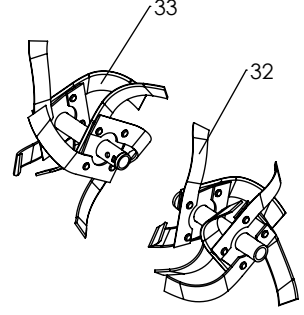

Pièces de rechange Spare parts list 3000**21**

**MOTOBINEUSE
TILLER**

2
N
R
N
1

Re p N°	Ref.	Désignation	Description	Qte
1	3001000050	CARTER 8/37 BOULONNE BV	Bolted transmission 8/37	1
2	3502010320	BEQUILLE Ø16 xNOIRx	SPUR BLACK	1
3	3002210201	LEVIER EMBR 98x117	PLATE FOR CLUTCH LEVER	1
4	3002210304	AILE PROTECTION GAUCHE M0701 NOIR RAL 9005	M0701 TINE GUARD LEFT BLACK RAL 9005	1
4	3002210504	AILE PROTECTION GAUCHE M0701 GRIS RAL 8120	M0701 TINE GUARD LEFT GREY RAL 8120	1
4	3002211304	AILE PROTECTION GAUCHE M0701 ROUGE RAL 3002	M0701 TINE GUARD LEFT RED RAL 3002	1
5	3002211303	AILE PROTECTION DROITE M0701 ROUGE RAL 3002	M0701 TINE GUARD RIGHT RED RAL 3002	1
5	3002210503	AILE PROTECTION DROITE M0701 GRIS RAL 8120	M0701 TINE GUARD RIGHT GREY RAL 8120	1
5	3002210303	AILE PROTECTION DROITE M0701 NOIR RAL 9005	M0701 TINE GUARD RIGHT BLACK RAL 9005	1
6	3002210305	PLATINE ROUE DE TRANSPORT NOIR RAL 9005	Wheel support black RAL 9005	2
7	3002210507	CHASSIS M0701 GRIS RAL 8120	M0701 FRAME GREY RAL 8120	1
8	3002210307	CHASSIS M0701 NOIR RAL 9005	M0701 FRAME BLACK RAL 9005	1
9	3003210002	GUIDON M0701 GRIS 8201	M0701 HANDLEBAR GREY RAL 8201	1
9	3002210506	GUIDON M0701 GRIS RAL 8120	M0701 HANDLEBAR GREY RAL 8120	1
9	3002210306	GUIDON M0701 NOIR RAL 9005	M0701 HANDLEBAR BLACK	1
10	3003210010	BUTEE SNAP IN	Snap in stop	1
11	3002000322	CORPS EPERON REGL CINTRE	Black adjustable spur support	1
12	3001000055	COMMANDE VITESSE F0603	GEAR LEVER CONTROL	1
13	3001000057	BOITE DE VITESSE F0603 BV2+1R DOIGT D'INDEXAGE	Gear box 2 front speed 1 reverse speed	1
13	3001000049	BOITE DE VITESSE F0603 BV2+1R BILLAGE	Gear box 2 front speed + 1 reverse speed	1
14	0503010315	STICKER VITESSE 2+N+R+N+1 F0603	SPEED LABEL 2+N+R+N+1	1
15	0503000077	ETIQ. "SECURITE" 31x31 MM PROTECTION AUDITIVE	SAFTY STICKER EARS PROTECTION	1
16	0503000045	ETIQ. POIGNEE GAZ (AVEC STOP)	STICKER THROTTLE CONTROL STOP-MIN-MAX	1
17	0503000043	ETIQ. GAZ (SS STOP)VERS PNEUM DIM 42X11	Label throttle control without stop	1
18	0503000036	"ETIQ. ""SECURITE 5 LOGOS""Xce	STICKER SECURITY	1
19	0503000031	"ETIQ. ""MARCHE/ARRET""/SWITCH DIM 20 X 15	STICKER SWITCH ON/OFF GX	1
20	0341000068	POIGNEE ELASTO D25 avec levêr	Rubber hand side grip	2
21	0341000003	GALET 2 EPAULEMENTS ROUL 6200 ZZ	CLUTCH RUNNER ROUL 6200 ZZ	1
22	0340010144	CAPOT COURROIE M0701 ORANGE P1375C	M0701 BELT COVER ORANGE P1375C	1
22	0340010140	CAPOT COURROIE M0701 VERT RAL 6029	M0701 BELT COVER GREEN RAL 6029	1
22	0340010134	CAPOT COURROIE M0701 BLEU RAL 5010	M0701 BELT COVER BLUE RAL 5010	1
22	0340010115	CAPOT COURROIE M0701 ROUGE RAL3001	M0701 BELT COVER RED RAL 3001	1
23	0340010143	CAPOT DROIT M0701 ORANGE P1375C	M0701 RIGHT COVER ORANGE P1375C	1
23	0340010139	CAPOT DROIT M0701 VERT RAL 6029	M0701 RIGHT COVER GREEN RAL 6029	1
23	0340010133	CAPOT DROIT M0701 BLEU RAL 5010	M0701 RIGHT COVER BLUE RAL 5010	1
23	0340010114	CAPOT DROIT M0701 ROUGE RAL3001	M0701 RIGHT COVER RED RAL 3001	1
24	0340010138	ENSEMBLE EXT TOLE PROT M0701 ORANGE P1375C	GUARD EXTENSION LEFT & RIGHT ORANGE P1375C	1
24	0340010137	ENSEMBLE EXT TOLE PROT M0701 VERT RAL 6029	GUARD EXTENSION LEFT & RIGHT GREEN RAL 6029	1
24	0340010135	ENSEMBLE EXT TOLE PROT M0701 BLEU RAL 5010	GUARD EXTENSION LEFT & RIGHT BLUE RAL 5010	1
24	0340010117	ENSEMBLE EXT TOLE PROT M0701 ROUGE RAL 3001	GUARD EXTENSION LEFT & RIGHT RED RAL 3001	1
25	0340010130	DISQUE HABILLAGES CREUX M0701 BLEU RAL 5010	M0701 DRESS UP HOLLOW DISK BLUE RAL 5010	1
25	0340010113	DISQUE HABILLAGES CREUX M0701 TRANSPARENT	M0701 DRESS UP HOLLOW DISK TRANSPARENCY	1
26	0340010109	CACHE INTERIEUR M0701 NOIR RAL9005	M0701 interior hide	1
27	0340010105	POULIE Ø260 GRIS 9006	TRANSMISSION PULLEY Ø206	1
28	0340000012	COQUE LEVIER DE VITESSE F0603	GEAR CONTROL COVER	1
29	0340000011	POMMEAU LEVIER DE VIT M0701	SPEED SELECTOR LEVER	1
30	0330082003	GRILLE ECHAPP GT600	GT600 Exhaust grill	1
30	0330032001	GRILLE ECHAPPEMENT EP	EXHAUST GRILL EP	1
30	0330012003	GRILLE ECHAP GX120/GX160	EXHAUST GRILL GX120/GX160	1
31	0330012006	SWITCH STOP GX	Switch engine cut-off	1
32	0320010020	FRAISE DEPART MONO GAUCHE D25 HEL 40X4	LEFT TWIN TINES D25 HELICOID BLADE (40X4)	1
33	0320010019	FRAISE DEPART MONO DROITE D25 HEL 40X4	RIGHT TWIN TINES D25 HELICOID BLADE (40X4)	1
34	0320010008	FRAISE ADDIT HEL 40X4 GAUCHE	LEFT ADDITIONAL TINE D25 HELICOID BLADE (40X4)	2
35	0320010007	FRAISE ADDIT HEL 40X4 DROIT	RIGHT ADDITIONAL TINE D25 HELICOID BLADE (40X4)	2
36	0320010006	FRAISE DEPART DEM HEL 40X4 DROIT	RIGHT TINE REMOVABLE D25 HELICOID BLADE (40X4)	1
37	0320010005	FRAISE DEPART DEM HEL 40X4 GAUCHE	LEFT TINE REMOVABLE D25 HELICOID BLADE (40X4)	1
38	0320010001	DISQUE D25 PRIMO	DISK D25	2
39	0309000033	ROUE RT DIAM200 ALS 20	RT wheel Ø200 bore 20	1
40	0308040055	CABLE GAZ x1150xLF60 Z0° MANETTE LGC	THROTTLE CABLE 1150 STROKE 60	1
41	0308020052	CABLE EMB Lg 1050 CF 133 LAKS EMB CLIP	CLUTCH CABLE LG1050 CF130 LAKS LEVER x CLIP TIP	1
42	0308010012	CABLE VIT DOUBLE LG600 CF75	Gear cable	1
43	0307020023	MANETTE GAZ LGC POMMEAU NOIR RAL9005	THROTTLE LEVER LGC BLACK KNOB RAL9005	1
44	0307010034	LEVIER EMB LAKS C27 GUID D25 TEMPO EMBRAYAGE	HANDLEVER LAKS C27 D25 CLUTCHING SYMBOL	1
45	0306060005	POULIE MOT D55 ALÉS 19,06	ENGINE PULLEY D55 BORE Ø19,06	1
46	0306030060	COURROIE MITSUBOSHI LA46	Mitsuboshi belt LA46	1
46	0306030057	COURROIE LA45	BELT LA45	1
47	0305020005	RESSORT CP 21 25/10 GALVA LEVIER EMBR xMECA00	SPRING CP 21 25/10 GALVA LEVIER EMBR xMECA00x	1
48	0305010015	RESSORT TR 43xØ20x22/10 GALVA	Draw spring 43xØ20x22/10 galva	1
49	0304000303	GUIDE COURROIE Ø55 carter 8/37	DRIVE BELT ENGINE PULLEY	1
50	0303000024	ENTRETOISE POIGNEE SERRAGE H16	Tightenning lever spacer height 16	1
51	0303000023	RONDELLE CRANTE M0701 LIAISON GUIDON	M0701 filler piece	1
52	0302020116	ENTR. 16x10x26 xZNCR3x	SPACER 16x10x26 xZ	1
53	0302020112	ENTR. 14x6x18.4xZ	SPACER 14x6x18.4 xZ	1
54	0302020111	ENTRET EPAUL D13 d9 Lg16,5	SPACER SHOULDER 13x9x16.5 Z	2
54	0302020010	ENTR. 13x9x8.5 ZN	Spacer Ø13 x Ø9 x 8.5	2
55	0302020103	ENTR. 12x8x26 Z	SPACER 12x8x26 Z	1
56	0302020081	ENTR. 20x12.5x61.5 xPOM	PLASTIC SPACER 20x12.5x61.5	1
57	0302020020	ENTRET. LEV EMB xMECAx PA6.6 12x20 LG 24	Clutch lever spacer	1
58	0302020015	ENTR. 14x9x35 xZNCR3x ENTRETOISE CHASSIS	SPACER 14x9x35 xZ	1
59	0302010021	AXE FIXATION POULIE INVERSEUR MECANIQUE	PULLEY PIN SHAFT MECANIQUE	1
60	0301070026	ANNEAU ELASTIQUE RADIAL DIAM12 DIN6799	Radial spring retaining ring Ø12	1
61	0301060003	COLLIER POLYAM.3.6 X 140 NOIR	COLLAR	2
62	0301050003	CLIP EASYBOSS 40X25X7	EASYBOSS CLIP 40X25X7	1