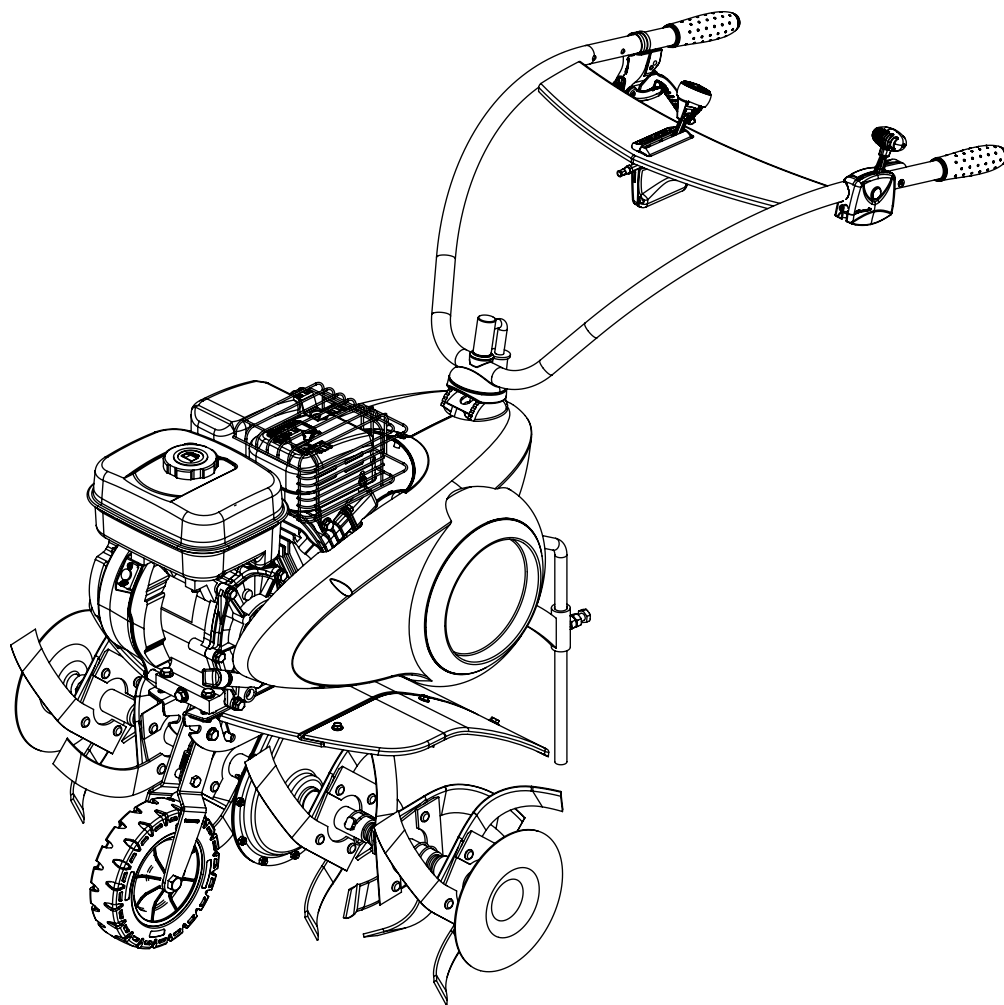

Pièces de rechange Spare parts list 3000**21**

**MOTOBINEUSE
TILLER**

2
N
R
N
1

Re p N°	Ref.	Désignation	Description	Qte
1	3001000050	CARTER 8/37 BOULONNE BV	Bolted transmission 8/37	1
2	3502010320	BEQUILLE Ø16 xNOIRx	SPUR BLACK	1
3	3002210201	LEVIER EMBR 98x117	PLATE FOR CLUTCH LEVER	1
4	3002210304	AILE PROTECTION GAUCHE M0701 NOIR RAL 9005	M0701 TINE GUARD LEFT BLACK RAL 9005	1
4	3002210504	AILE PROTECTION GAUCHE M0701 GRIS RAL 8120	M0701 TINE GUARD LEFT GREY RAL 8120	1
4	3002211304	AILE PROTECTION GAUCHE M0701 ROUGE RAL 3002	M0701 TINE GUARD LEFT RED RAL 3002	1
5	3002211303	AILE PROTECTION DROITE M0701 ROUGE RAL 3002	M0701 TINE GUARD RIGHT RED RAL 3002	1
5	3002210503	AILE PROTECTION DROITE M0701 GRIS RAL 8120	M0701 TINE GUARD RIGHT GREY RAL 8120	1
5	3002210303	AILE PROTECTION DROITE M0701 NOIR RAL 9005	M0701 TINE GUARD RIGHT BLACK RAL 9005	1
6	3002210305	PLATINE ROUE DE TRANSPORT NOIR RAL 9005	Wheel support black RAL 9005	2
7	3002210507	CHASSIS M0701 GRIS RAL 8120	M0701 FRAME GREY RAL 8120	1
8	3002210307	CHASSIS M0701 NOIR RAL 9005	M0701 FRAME BLACK RAL 9005	1
9	3003210002	GUIDON M0701 GRIS 8201	M0701 HANDLEBAR GREY RAL 8201	1
9	3002210506	GUIDON M0701 GRIS RAL 8120	M0701 HANDLEBAR GREY RAL 8120	1
9	3002210306	GUIDON M0701 NOIR RAL 9005	M0701 HANDLEBAR BLACK	1
10	3003210010	BUTEE SNAP IN	Snap in stop	1
11	3002000322	CORPS EPERON REGL CINTRE	Black adjustable spur support	1
12	3001000055	COMMANDE VITESSE F0603	GEAR LEVER CONTROL	1
13	3001000057	BOITE DE VITESSE F0603 BV2+1R DOIGT D'INDEXAGE	Gear box 2 front speed 1 reverse speed	1
13	3001000049	BOITE DE VITESSE F0603 BV2+1R BILLAGE	Gear box 2 front speed + 1 reverse speed	1
14	0503010315	STICKER VITESSE 2+N+R+N+1 F0603	SPEED LABEL 2+N+R+N+1	1
15	0503000077	ETIQ. "SECURITE" 31x31 MM PROTECTION AUDITIVE	SAFTY STICKER EARS PROTECTION	1
16	0503000045	ETIQ. POIGNEE GAZ (AVEC STOP)	STICKER THROTTLE CONTROL STOP-MIN-MAX	1
17	0503000043	ETIQ. GAZ (SS STOP)VERS PNEUM DIM 42X11	Label throttle control without stop	1
18	0503000036	"ETIQ. ""SECURITE 5 LOGOS""Xce	STICKER SECURITY	1
19	0503000031	"ETIQ. ""MARCHE/ARRET""/SWITCH DIM 20 X 15	STICKER SWITCH ON/OFF GX	1
20	0341000068	POIGNEE ELASTO D25 avec levêr	Rubber hand side grip	2
21	0341000003	GALET 2 EPAULEMENTS ROUL 6200 ZZ	CLUTCH RUNNER ROUL 6200 ZZ	1
22	0340010144	CAPOT COURROIE M0701 ORANGE P1375C	M0701 BELT COVER ORANGE P1375C	1
22	0340010140	CAPOT COURROIE M0701 VERT RAL 6029	M0701 BELT COVER GREEN RAL 6029	1
22	0340010134	CAPOT COURROIE M0701 BLEU RAL 5010	M0701 BELT COVER BLUE RAL 5010	1
22	0340010115	CAPOT COURROIE M0701 ROUGE RAL3001	M0701 BELT COVER RED RAL 3001	1
23	0340010143	CAPOT DROIT M0701 ORANGE P1375C	M0701 RIGHT COVER ORANGE P1375C	1
23	0340010139	CAPOT DROIT M0701 VERT RAL 6029	M0701 RIGHT COVER GREEN RAL 6029	1
23	0340010133	CAPOT DROIT M0701 BLEU RAL 5010	M0701 RIGHT COVER BLUE RAL 5010	1
23	0340010114	CAPOT DROIT M0701 ROUGE RAL3001	M0701 RIGHT COVER RED RAL 3001	1
24	0340010138	ENSEMBLE EXT TOLE PROT M0701 ORANGE P1375C	GUARD EXTENSION LEFT & RIGHT ORANGE P1375C	1
24	0340010137	ENSEMBLE EXT TOLE PROT M0701 VERT RAL 6029	GUARD EXTENSION LEFT & RIGHT GREEN RAL 6029	1
24	0340010135	ENSEMBLE EXT TOLE PROT M0701 BLEU RAL 5010	GUARD EXTENSION LEFT & RIGHT BLUE RAL 5010	1
24	0340010117	ENSEMBLE EXT TOLE PROT M0701 ROUGE RAL 3001	GUARD EXTENSION LEFT & RIGHT RED RAL 3001	1
25	0340010130	DISQUE HABILLAGES CREUX M0701 BLEU RAL 5010	M0701 DRESS UP HOLLOW DISK BLUE RAL 5010	1
25	0340010113	DISQUE HABILLAGES CREUX M0701 TRANSPARENT	M0701 DRESS UP HOLLOW DISK TRANSPARENCY	1
26	0340010109	CACHE INTERIEUR M0701 NOIR RAL9005	M0701 interior hide	1
27	0340010105	POULIE Ø260 GRIS 9006	TRANSMISSION PULLEY Ø206	1
28	0340000012	COQUE LEVIER DE VITESSE F0603	GEAR CONTROL COVER	1
29	0340000011	POMMEAU LEVIER DE VIT M0701	SPEED SELECTOR LEVER	1
30	0330082003	GRILLE ECHAPP GT600	GT600 Exhaust grill	1
30	0330032001	GRILLE ECHAPPEMENT EP	EXHAUST GRILL EP	1
30	0330012003	GRILLE ECHAP GX120/GX160	EXHAUST GRILL GX120/GX160	1
31	0330012006	SWITCH STOP GX	Switch engine cut-off	1
32	0320010020	FRAISE DEPART MONO GAUCHE D25 HEL 40X4	LEFT TWIN TINES D25 HELICOID BLADE (40X4)	1
33	0320010019	FRAISE DEPART MONO DROITE D25 HEL 40X4	RIGHT TWIN TINES D25 HELICOID BLADE (40X4)	1
34	0320010008	FRAISE ADDIT HEL 40X4 GAUCHE	LEFT ADDITIONAL TINE D25 HELICOID BLADE (40X4)	2
35	0320010007	FRAISE ADDIT HEL 40X4 DROIT	RIGHT ADDITIONAL TINE D25 HELICOID BLADE (40X4)	2
36	0320010006	FRAISE DEPART DEM HEL 40X4 DROIT	RIGHT TINE REMOVABLE D25 HELICOID BLADE (40X4)	1
37	0320010005	FRAISE DEPART DEM HEL 40X4 GAUCHE	LEFT TINE REMOVABLE D25 HELICOID BLADE (40X4)	1
38	0320010001	DISQUE D25 PRIMO	DISK D25	2
39	0309000033	ROUE RT DIAM200 ALS 20	RT wheel Ø200 bore 20	1
40	0308040055	CABLE GAZ x1150xLF60 Z0° MANETTE LGC	THROTTLE CABLE 1150 STROKE 60	1
41	0308020052	CABLE EMB Lg 1050 CF 133 LAKS EMB CLIP	CLUTCH CABLE LG1050 CF130 LAKS LEVER x CLIP TIP	1
42	0308010012	CABLE VIT DOUBLE LG600 CF75	Gear cable	1
43	0307020023	MANETTE GAZ LGC POMMEAU NOIR RAL9005	THROTTLE LEVER LGC BLACK KNOB RAL9005	1
44	0307010034	LEVIER EMB LAKS C27 GUID D25 TEMPO EMBRAYAGE	HANDLEVER LAKS C27 D25 CLUTCHING SYMBOL	1
45	0306060005	POULIE MOT D55 ALÉS 19,06	ENGINE PULLEY D55 BORE Ø19,06	1
46	0306030060	COURROIE MITSUBOSHI LA46	Mitsuboshi belt LA46	1
46	0306030057	COURROIE LA45	BELT LA45	1
47	0305020005	RESSORT CP 21 25/10 GALVA LEVIER EMBR xMECA00	SPRING CP 21 25/10 GALVA LEVIER EMBR xMECA00x	1
48	0305010015	RESSORT TR 43xØ20x22/10 GALVA	Draw spring 43xØ20x22/10 galva	1
49	0304000303	GUIDE COURROIE Ø55 carter 8/37	DRIVE BELT ENGINE PULLEY	1
50	0303000024	ENTRETOISE POIGNEE SERRAGE H16	Tightenning lever spacer height 16	1
51	0303000023	RONDELLE CRANTE M0701 LIAISON GUIDON	M0701 filler piece	1
52	0302020116	ENTR. 16x10x26 xZNCR3x	SPACER 16x10x26 xZ	1
53	0302020112	ENTR. 14x6x18.4xZ	SPACER 14x6x18.4 xZ	1
54	0302020111	ENTRET EPAUL D13 d9 Lg16,5	SPACER SHOULDER 13x9x16.5 Z	2
54	0302020010	ENTR. 13x9x8.5 ZN	Spacer Ø13 x Ø9 x 8.5	2
55	0302020103	ENTR. 12x8x26 Z	SPACER 12x8x26 Z	1
56	0302020081	ENTR. 20x12.5x61.5 xPOM	PLASTIC SPACER 20x12.5x61.5	1
57	0302020020	ENTRET. LEV EMB xMECAx PA6.6 12x20 LG 24	Clutch lever spacer	1
58	0302020015	ENTR. 14x9x35 xZNCR3x ENTRETOISE CHASSIS	SPACER 14x9x35 xZ	1
59	0302010021	AXE FIXATION POULIE INVERSEUR MECANIQUE	PULLEY PIN SHAFT MECANIQUE	1
60	0301070026	ANNEAU ELASTIQUE RADIAL DIAM12 DIN6799	Radial spring retaining ring Ø12	1
61	0301060003	COLLIER POLYAM.3.6 X 140 NOIR	COLLAR	2
62	0301050003	CLIP EASYBOSS 40X25X7	EASYBOSS CLIP 40X25X7	1