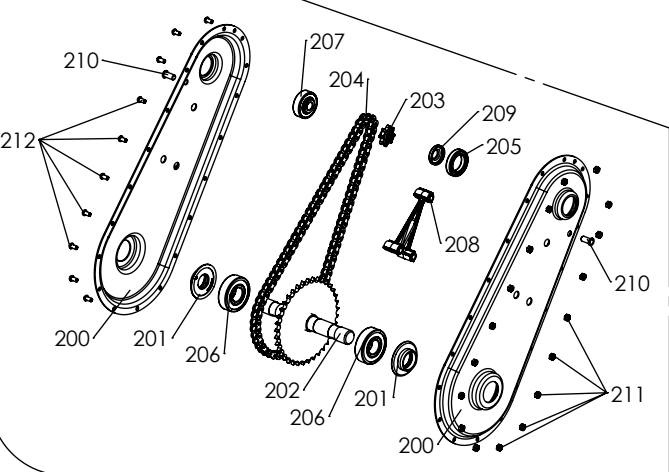

Pièces de rechange Spare parts list 3000**21**

**MOTOBINEUSE
TILLER**

2
N
R
N
1

Re p N°	Ref.	Désignation	Description	Qte
1	3001000050	CARTER 8/37 BOULONNE BV	Bolted transmission 8/37	1
2	3502010320	BEQUILLE Ø16 xNOIRx	SPUR BLACK	1
3	3002210201	LEVIER EMBR 98x117	PLATE FOR CLUTCH LEVER	1
4	3002210304	AILE PROTECTION GAUCHE M0701 NOIR RAL 9005	M0701 TINE GUARD LEFT BLACK RAL 9005	1
4	3002210504	AILE PROTECTION GAUCHE M0701 GRIS RAL 8120	M0701 TINE GUARD LEFT GREY RAL 8120	1
4	3002211304	AILE PROTECTION GAUCHE M0701 ROUGE RAL 3002	M0701 TINE GUARD LEFT RED RAL 3002	1
5	3002211303	AILE PROTECTION DROITE M0701 ROUGE RAL 3002	M0701 TINE GUARD RIGHT RED RAL 3002	1
5	3002210503	AILE PROTECTION DROITE M0701 GRIS RAL 8120	M0701 TINE GUARD RIGHT GREY RAL 8120	1
5	3002210303	AILE PROTECTION DROITE M0701 NOIR RAL 9005	M0701 TINE GUARD RIGHT BLACK RAL 9005	1
6	3002210305	PLATINE ROUE DE TRANSPORT NOIR RAL 9005	Wheel support black RAL 9005	2
7	3002210507	CHASSIS M0701 GRIS RAL 8120	M0701 FRAME GREY RAL 8120	1
8	3002210307	CHASSIS M0701 NOIR RAL 9005	M0701 FRAME BLACK RAL 9005	1
9	3003210002	GUIDON M0701 GRIS 8201	M0701 HANDLEBAR GREY RAL 8201	1
9	3002210506	GUIDON M0701 GRIS RAL 8120	M0701 HANDLEBAR GREY RAL 8120	1
9	3002210306	GUIDON M0701 NOIR RAL 9005	M0701 HANDLEBAR BLACK	1
10	3003210010	BUTEE SNAP IN	Snap in stop	1
11	3002000322	CORPS EPERON REGL CINTRE	Black adjustable spur support	1
12	3001000055	COMMANDE VITESSE F0603	GEAR LEVER CONTROL	1
13	3001000057	BOITE DE VITESSE F0603 BV2+1R DOIGT D'INDEXAGE	Gear box 2 front speed 1 reverse speed	1
13	3001000049	BOITE DE VITESSE F0603 BV2+1R BILLAGE	Gear box 2 front speed + 1 reverse speed	1
14	0503010315	STICKER VITESSE 2+N+R+N+1 F0603	SPEED LABEL 2+N+R+N+1	1
15	0503000077	ETIQ. "SECURITE" 31x31 MM PROTECTION AUDITIVE	SAFTY STICKER EARS PROTECTION	1
16	0503000045	ETIQ. POIGNEE GAZ (AVEC STOP)	STICKER THROTTLE CONTROL STOP-MIN-MAX	1
17	0503000043	ETIQ. GAZ (SS STOP)VERS PNEUM DIM 42X11	Label throttle control without stop	1
18	0503000036	"ETIQ. ""SECURITE 5 LOGOS""Xce	STICKER SECURITY	1
19	0503000031	"ETIQ. ""MARCHE/ARRET""/SWITCH DIM 20 X 15	STICKER SWITCH ON/OFF GX	1
20	0341000068	POIGNEE ELASTO D25 avec levêr	Rubber hand side grip	2
21	0341000003	GALET 2 EPAULEMENTS ROUL 6200 ZZ	CLUTCH RUNNER ROUL 6200 ZZ	1
22	0340010144	CAPOT COURROIE M0701 ORANGE P1375C	M0701 BELT COVER ORANGE P1375C	1
22	0340010140	CAPOT COURROIE M0701 VERT RAL 6029	M0701 BELT COVER GREEN RAL 6029	1
22	0340010134	CAPOT COURROIE M0701 BLEU RAL 5010	M0701 BELT COVER BLUE RAL 5010	1
22	0340010115	CAPOT COURROIE M0701 ROUGE RAL3001	M0701 BELT COVER RED RAL 3001	1
23	0340010143	CAPOT DROIT M0701 ORANGE P1375C	M0701 RIGHT COVER ORANGE P1375C	1
23	0340010139	CAPOT DROIT M0701 VERT RAL 6029	M0701 RIGHT COVER GREEN RAL 6029	1
23	0340010133	CAPOT DROIT M0701 BLEU RAL 5010	M0701 RIGHT COVER BLUE RAL 5010	1
23	0340010114	CAPOT DROIT M0701 ROUGE RAL3001	M0701 RIGHT COVER RED RAL 3001	1
24	0340010138	ENSEMBLE EXT TOLE PROT M0701 ORANGE P1375C	GUARD EXTENSION LEFT & RIGHT ORANGE P1375C	1
24	0340010137	ENSEMBLE EXT TOLE PROT M0701 VERT RAL 6029	GUARD EXTENSION LEFT & RIGHT GREEN RAL 6029	1
24	0340010135	ENSEMBLE EXT TOLE PROT M0701 BLEU RAL 5010	GUARD EXTENSION LEFT & RIGHT BLUE RAL 5010	1
24	0340010117	ENSEMBLE EXT TOLE PROT M0701 ROUGE RAL 3001	GUARD EXTENSION LEFT & RIGHT RED RAL 3001	1
25	0340010130	DISQUE HABILLAGES CREUX M0701 BLEU RAL 5010	M0701 DRESS UP HOLLOW DISK BLUE RAL 5010	1
25	0340010113	DISQUE HABILLAGES CREUX M0701 TRANSPARENT	M0701 DRESS UP HOLLOW DISK TRANSPARENCY	1
26	0340010109	CACHE INTERIEUR M0701 NOIR RAL9005	M0701 interior hide	1
27	0340010105	POULIE Ø260 GRIS 9006	TRANSMISSION PULLEY Ø206	1
28	0340000012	COQUE LEVIER DE VITESSE F0603	GEAR CONTROL COVER	1
29	0340000011	POMMEAU LEVIER DE VIT M0701	SPEED SELECTOR LEVER	1
30	0330082003	GRILLE ECHAPP GT600	GT600 Exhaust grill	1
30	0330032001	GRILLE ECHAPPEMENT EP	EXHAUST GRILL EP	1
30	0330012003	GRILLE ECHAP GX120/GX160	EXHAUST GRILL GX120/GX160	1
31	0330012006	SWITCH STOP GX	Switch engine cut-off	1
32	0320010020	FRAISE DEPART MONO GAUCHE D25 HEL 40X4	LEFT TWIN TINES D25 HELICOID BLADE (40X4)	1
33	0320010019	FRAISE DEPART MONO DROITE D25 HEL 40X4	RIGHT TWIN TINES D25 HELICOID BLADE (40X4)	1
34	0320010008	FRAISE ADDIT HEL 40X4 GAUCHE	LEFT ADDITIONAL TINE D25 HELICOID BLADE (40X4)	2
35	0320010007	FRAISE ADDIT HEL 40X4 DROIT	RIGHT ADDITIONAL TINE D25 HELICOID BLADE (40X4)	2
36	0320010006	FRAISE DEPART DEM HEL 40X4 DROIT	RIGHT TINE REMOVABLE D25 HELICOID BLADE (40X4)	1
37	0320010005	FRAISE DEPART DEM HEL 40X4 GAUCHE	LEFT TINE REMOVABLE D25 HELICOID BLADE (40X4)	1
38	0320010001	DISQUE D25 PRIMO	DISK D25	2
39	0309000033	ROUE RT DIAM200 ALS 20	RT wheel Ø200 bore 20	1
40	0308040055	CABLE GAZ x1150xLF60 Z0° MANETTE LGC	THROTTLE CABLE 1150 STROKE 60	1
41	0308020052	CABLE EMB Lg 1050 CF 133 LAKS EMB CLIP	CLUTCH CABLE LG1050 CF130 LAKS LEVER x CLIP TIP	1
42	0308010012	CABLE VIT DOUBLE LG600 CF75	Gear cable	1
43	0307020023	MANETTE GAZ LGC POMMEAU NOIR RAL9005	THROTTLE LEVER LGC BLACK KNOB RAL9005	1
44	0307010034	LEVIER EMB LAKS C27 GUID D25 TEMPO EMBRAYAGE	HANDLEVER LAKS C27 D25 CLUTCHING SYMBOL	1
45	0306060005	POULIE MOT D55 ALÉS 19,06	ENGINE PULLEY D55 BORE Ø19,06	1
46	0306030060	COURROIE MITSUBOSHI LA46	Mitsuboshi belt LA46	1
46	0306030057	COURROIE LA45	BELT LA45	1
47	0305020005	RESSORT CP 21 25/10 GALVA LEVIER EMBR xMECA00	SPRING CP 21 25/10 GALVA LEVIER EMBR xMECA00x	1
48	0305010015	RESSORT TR 43xØ20x22/10 GALVA	Draw spring 43xØ20x22/10 galva	1
49	0304000303	GUIDE COURROIE Ø55 carter 8/37	DRIVE BELT ENGINE PULLEY	1
50	0303000024	ENTRETOISE POIGNEE SERRAGE H16	Tightenning lever spacer height 16	1
51	0303000023	RONDELLE CRANTE M0701 LIAISON GUIDON	M0701 filler piece	1
52	0302020116	ENTR. 16x10x26 xZNCR3x	SPACER 16x10x26 xZ	1
53	0302020112	ENTR. 14x6x18.4xZ	SPACER 14x6x18.4 xZ	1
54	0302020111	ENTRET EPAUL D13 d9 Lg16,5	SPACER SHOULDER 13x9x16.5 Z	2
54	0302020010	ENTR. 13x9x8.5 ZN	Spacer Ø13 x Ø9 x 8.5	2
55	0302020103	ENTR. 12x8x26 Z	SPACER 12x8x26 Z	1
56	0302020081	ENTR. 20x12.5x61.5 xPOM	PLASTIC SPACER 20x12.5x61.5	1
57	0302020020	ENTRET. LEV EMB xMECAx PA6.6 12x20 LG 24	Clutch lever spacer	1
58	0302020015	ENTR. 14x9x35 xZNCR3x ENTRETOISE CHASSIS	SPACER 14x9x35 xZ	1
59	0302010021	AXE FIXATION POULIE INVERSEUR MECANIQUE	PULLEY PIN SHAFT MECANIQUE	1
60	0301070026	ANNEAU ELASTIQUE RADIAL DIAM12 DIN6799	Radial spring retaining ring Ø12	1
61	0301060003	COLLIER POLYAM.3.6 X 140 NOIR	COLLAR	2
62	0301050003	CLIP EASYBOSS 40X25X7	EASYBOSS CLIP 40X25X7	1